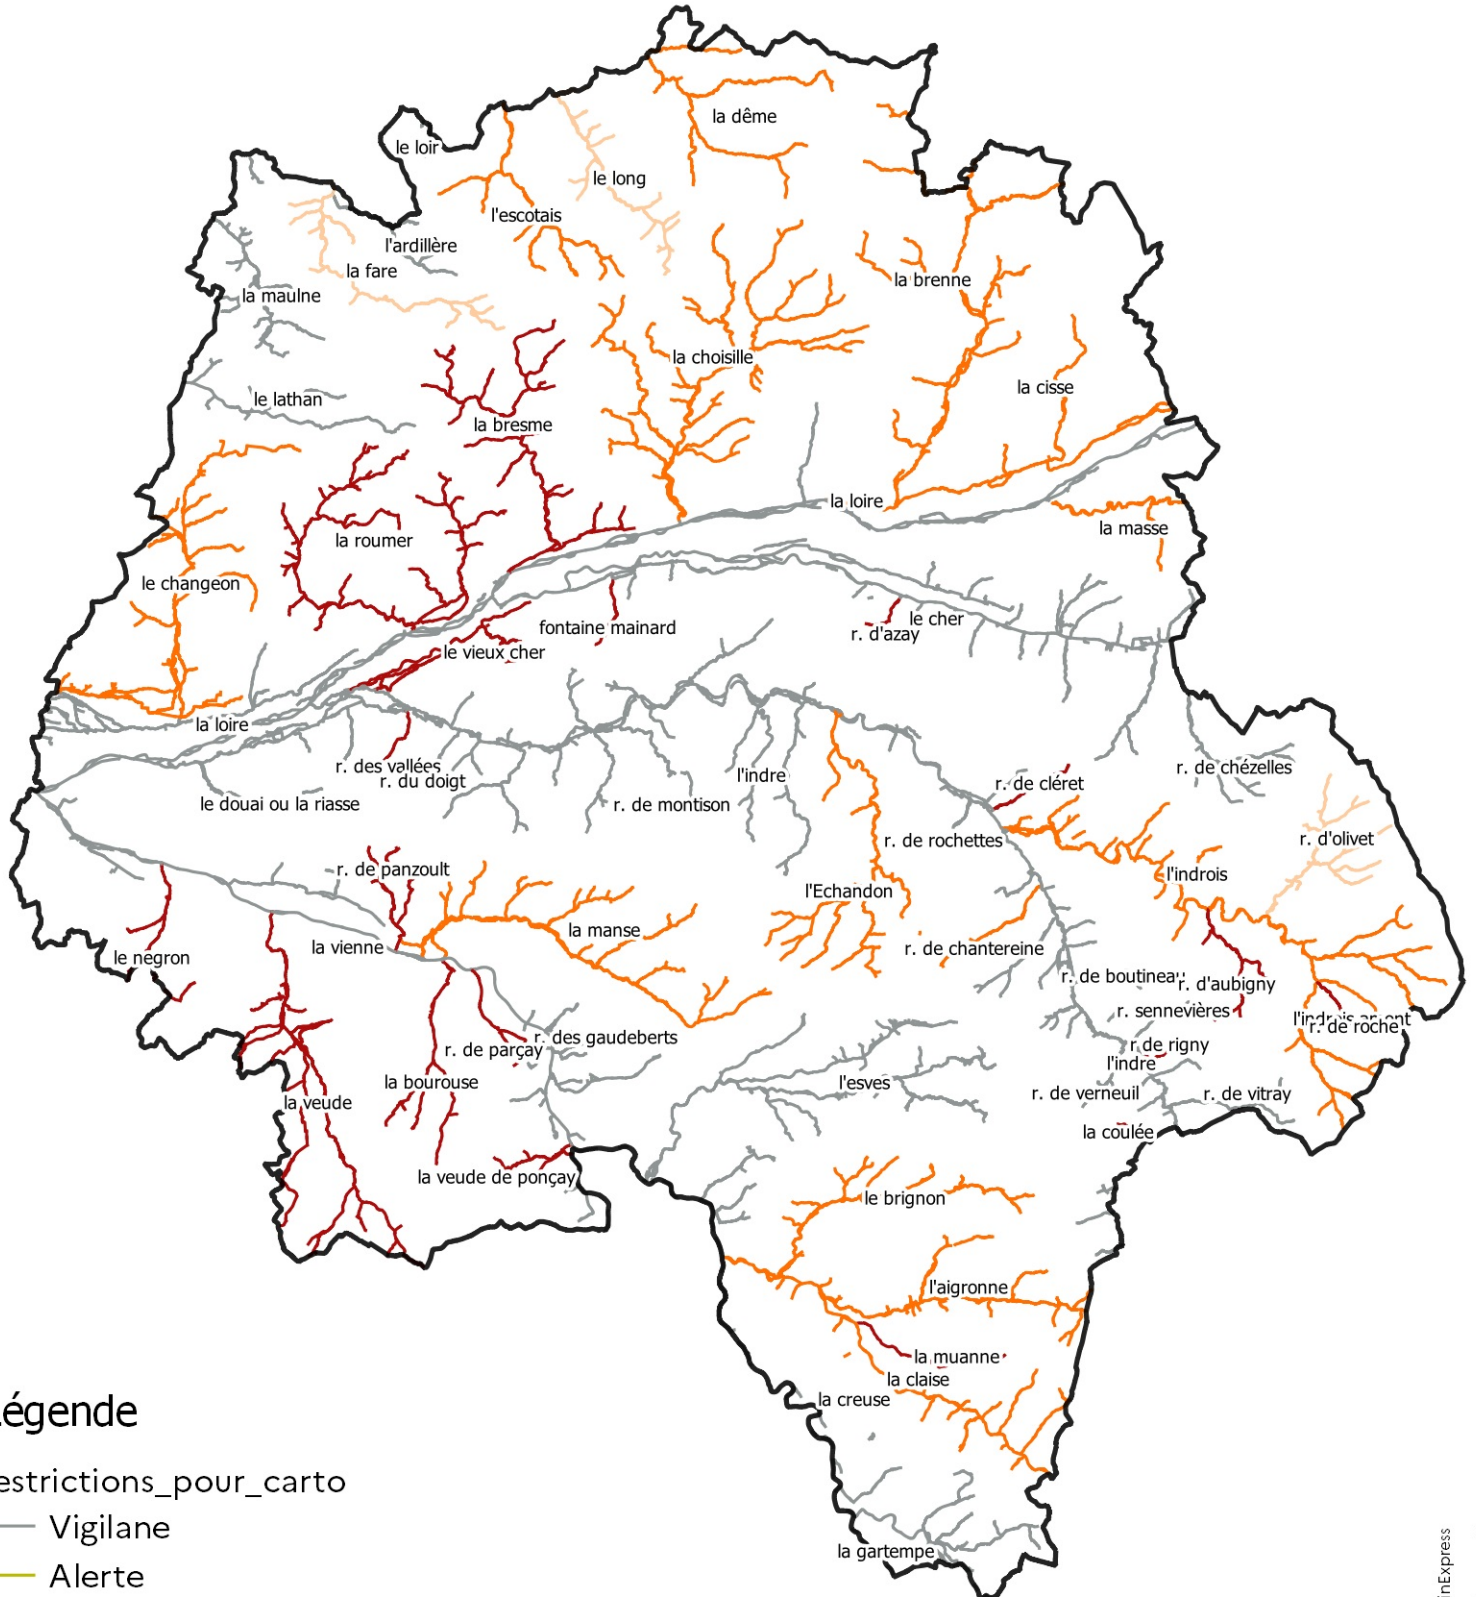

# INTERDICTIONS ET RESTRICTIONS DE PRELEVEMENT SUR LES COURS D'EAU D'INDRE-ET-LOIRE

ANNEXE A L'ARRETE PREFECTORAL EN DATE DU 13/07/2023

Direction  
Départementale des  
Territoires

## Légende

restrictions\_pour\_carto

— Vigilance

— Alerte

— Alerte renforcée

— Alerte renforcée par anticipation

— Crise